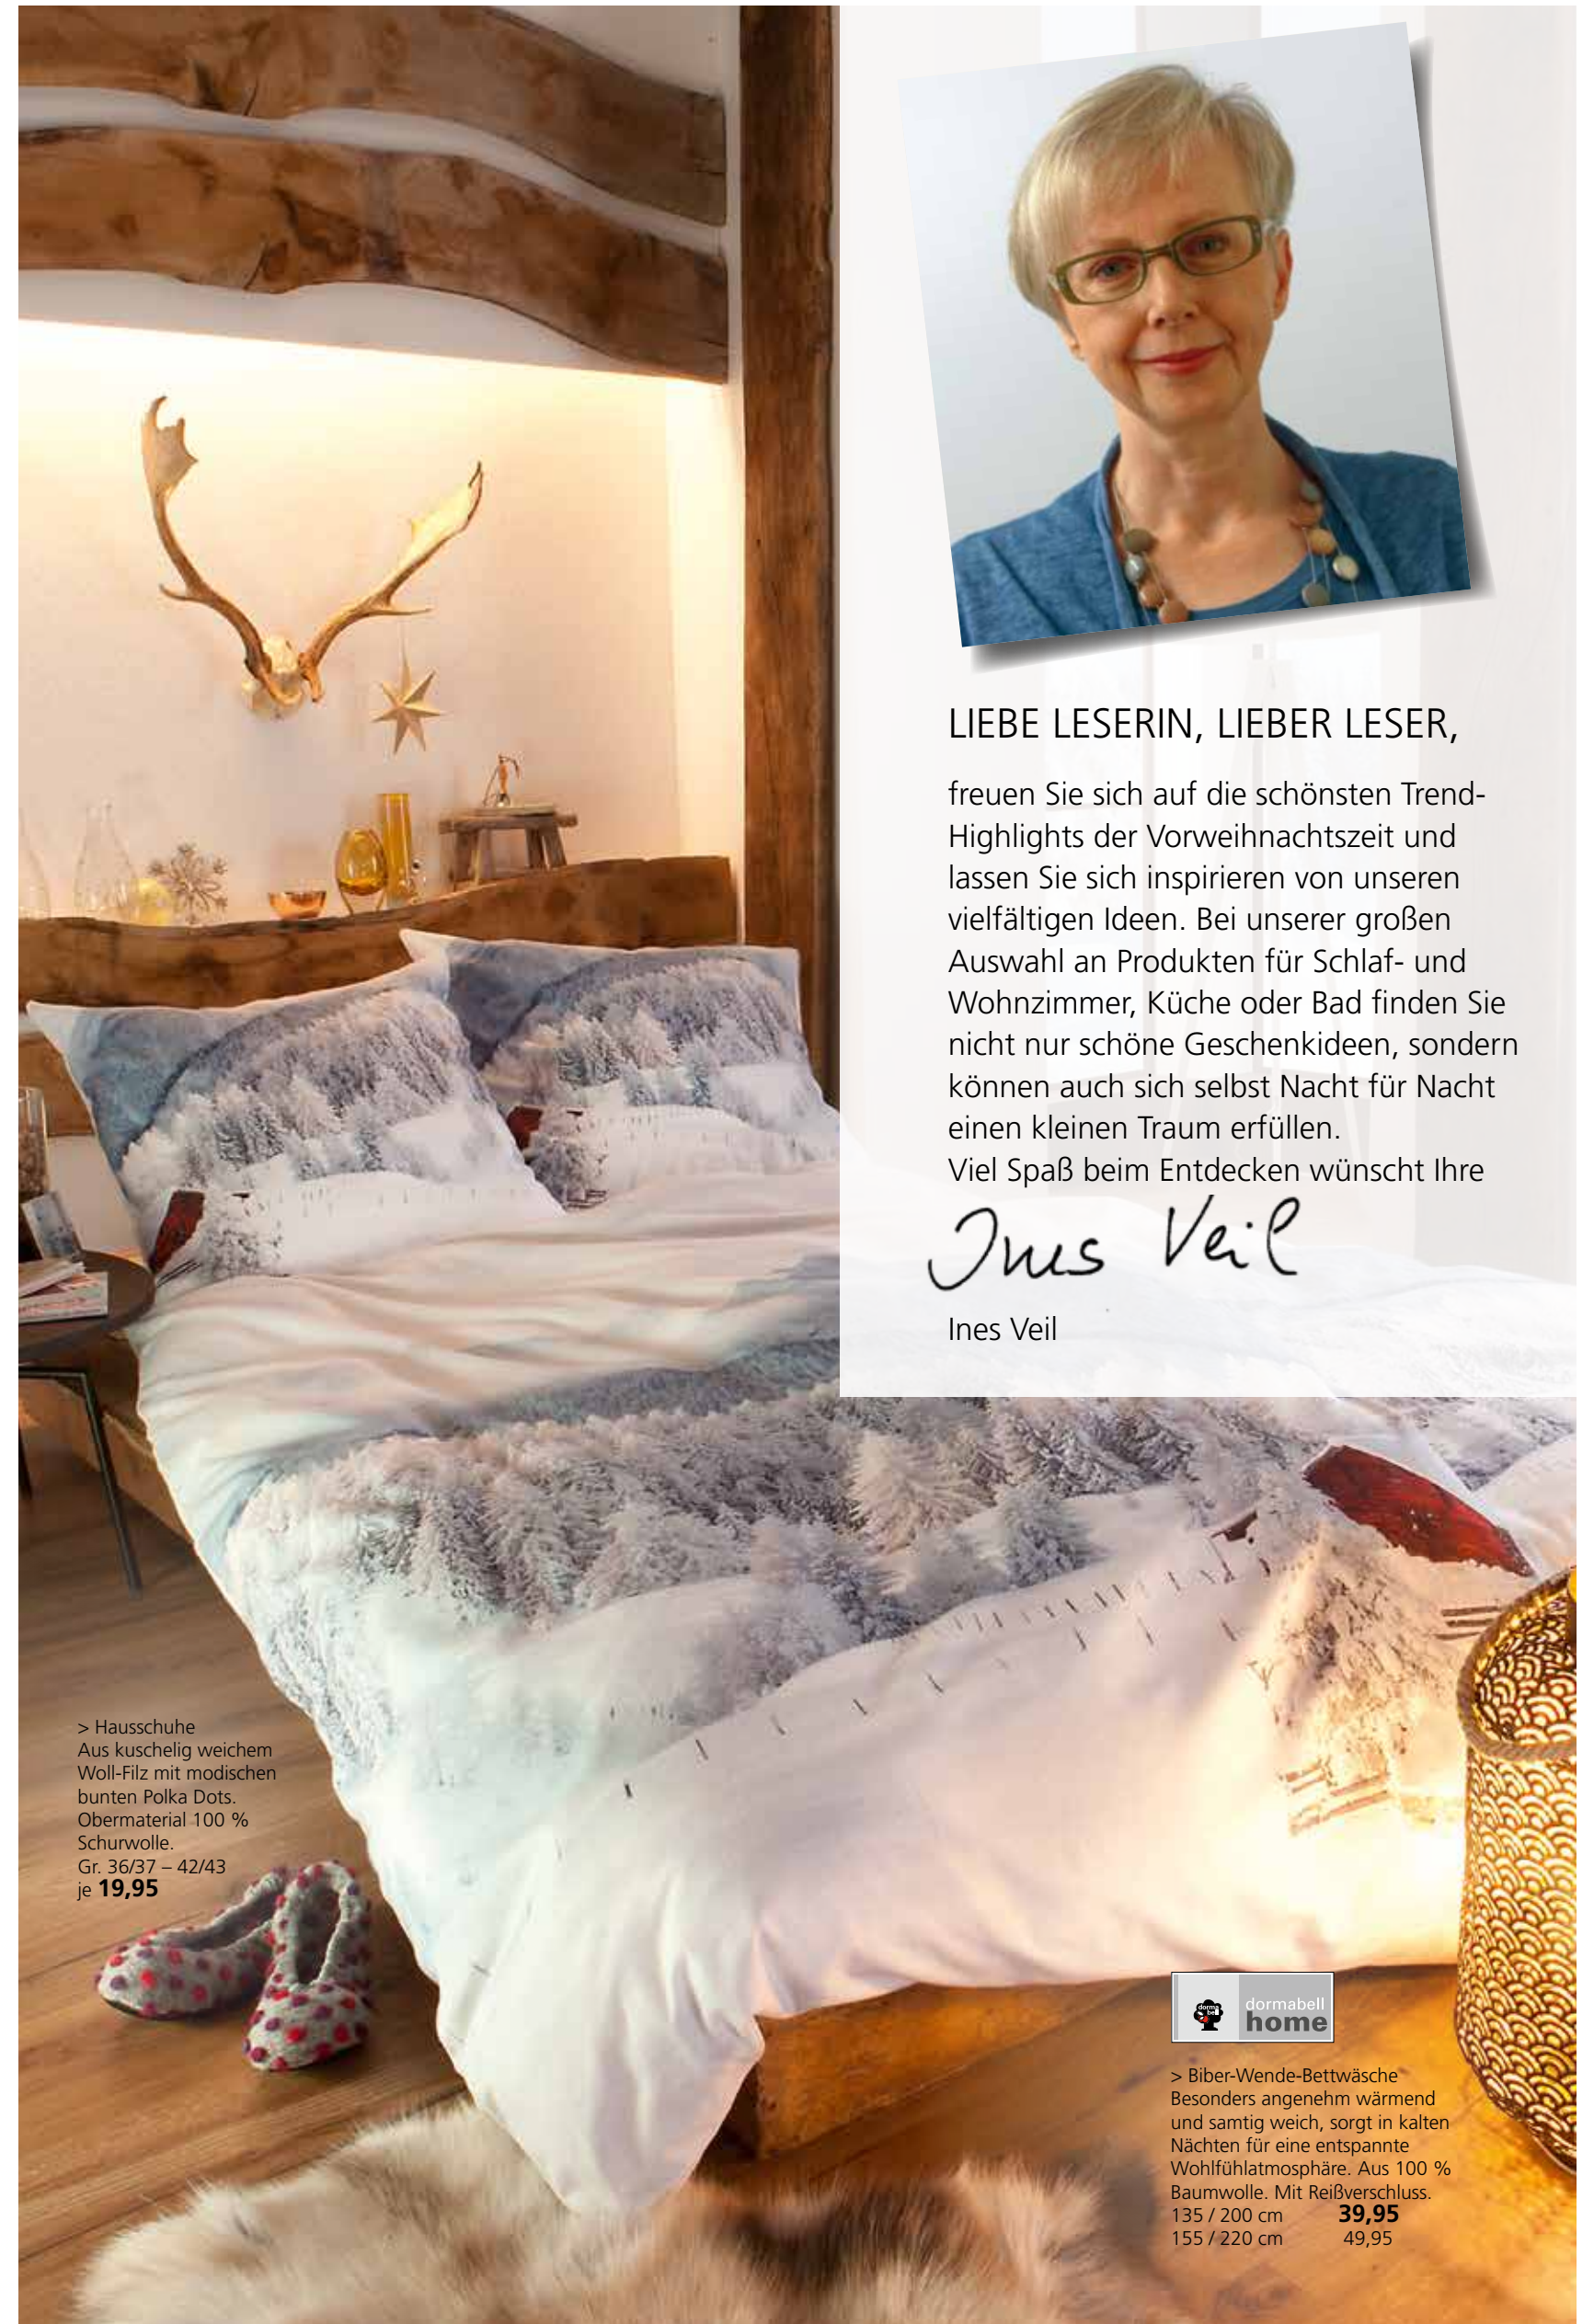

LIEBE LESERIN, LIEBER LESER,

freuen Sie sich auf die schönsten Trend-
Highlights der Vorweihnachtszeit und
lassen Sie sich inspirieren von unseren
vielfältigen Ideen. Bei unserer großen
Auswahl an Produkten für Schlaf- und
Wohnzimmer, Küche oder Bad finden Sie
nicht nur schöne Geschenkideen, sondern
können auch sich selbst Nacht für Nacht
einen kleinen Traum erfüllen.

Viel Spaß beim Entdecken wünscht Ihre

Ines Veil

Ines Veil

> Hausschuhe
Aus kuschelig weichem
Woll-Filz mit modischen
bunten Polka Dots.
Obermaterial 100 %
Schurwolle.
Gr. 36/37 – 42/43
je **19,95**

> Biber-Wende-Bettwäsche
Besonders angenehm wärmend
und samtig weich, sorgt in kalten
Nächten für eine entspannte
Wohlfühlatmosphäre. Aus 100 %
Baumwolle. Mit Reißverschluss.
135 / 200 cm **39,95**
155 / 220 cm 49,95